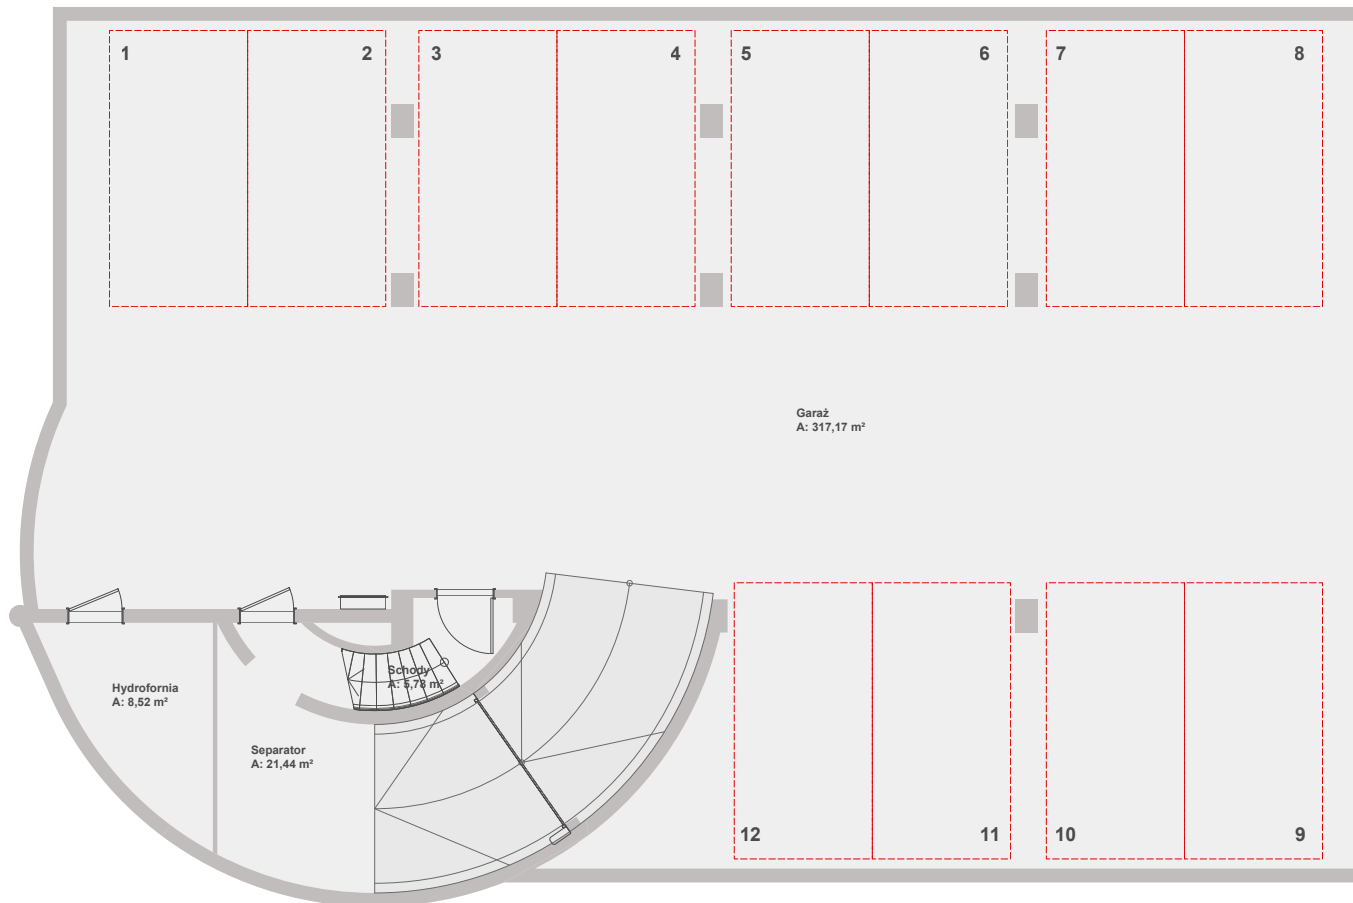

**BUDYNEK MIESZKALNY  
WIELORODZINNY**

ul. Franciszka Iłskiego 13  
04-479 Warszawa

**RZUT KONDYGNACJI  
PARKING  
PODZIEMNY**

UWAGA: Przedstawione rozwiązania mogą ulec zmianie.  
Materiały graficzne mają charakter informacyjny  
i nie stanowią oferty handlowej w rozumieniu  
art. 66 § 1 Kodeksu Cywilnego.