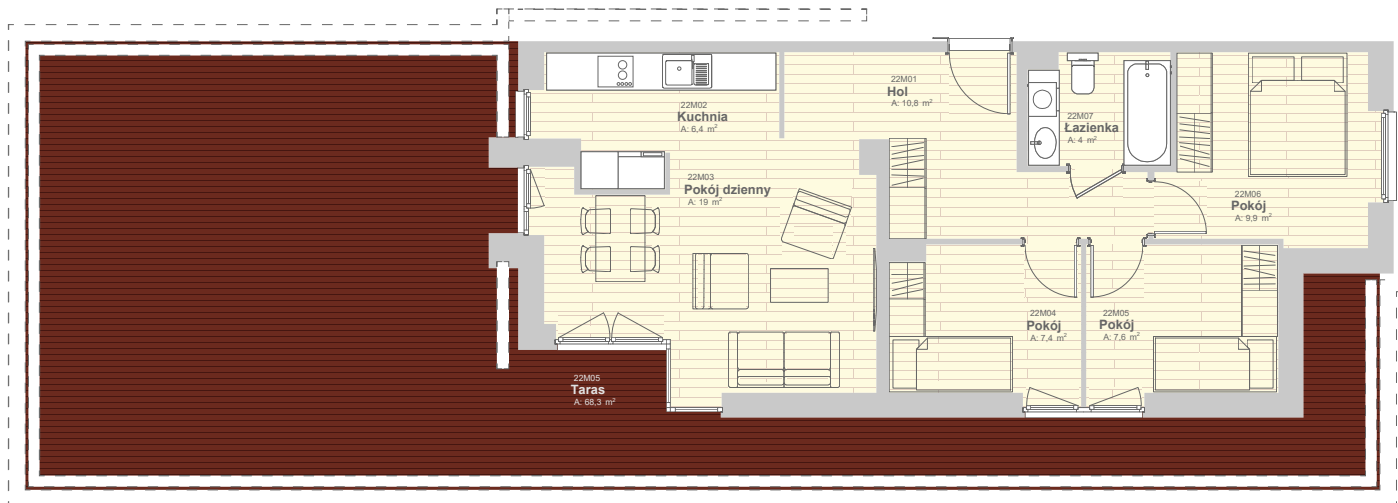

**BUDYNEK MIESZKALNY
WIELORODZINNY**

ul. Dzielna 18
05-075 Warszawa

**LOKAL NUMER
22**

powierzchnia: 65,1 m²

ilość pokoi: 4

kondygnacja: II piętro

UWAGA: Przedstawione rozwiązania mogą ulec zmianie.
Materiały graficzne mają charakter informacyjny
i nie stanowią oferty handlowej w rozumieniu
art. 66 § 1 Kodeksu Cywilnego.