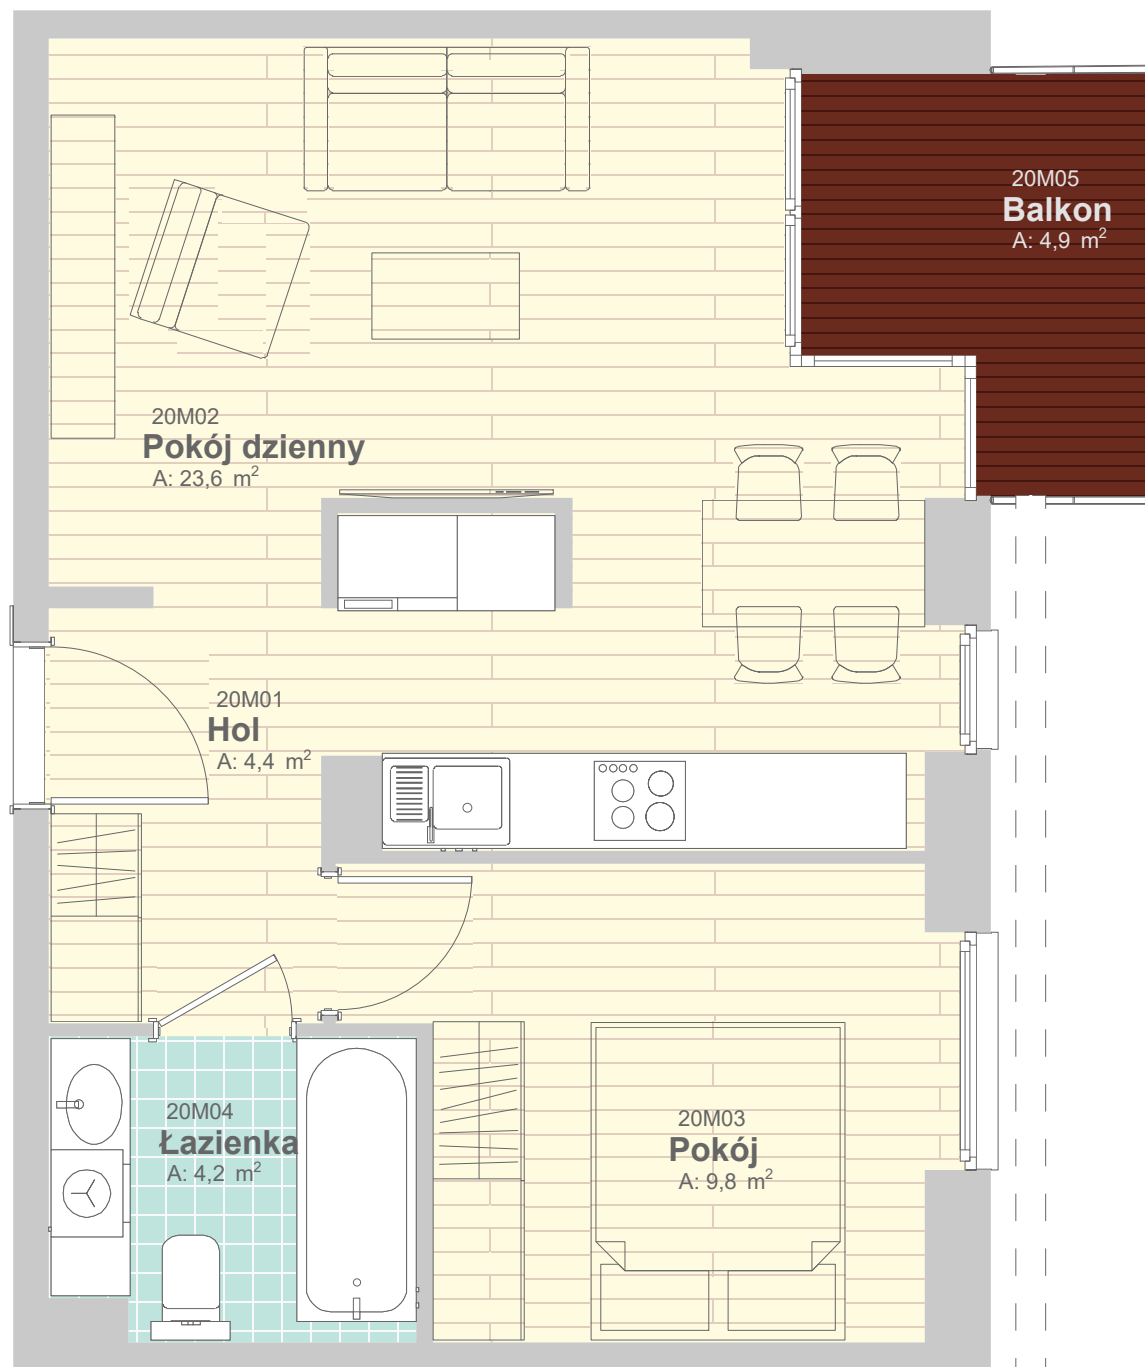

**BUDYNEK MIESZKALNY
WIELORODZINNY**

ul. Dzielna 18
05-075 Warszawa

**LOKAL NUMER
20**

powierzchnia: 42 m²

ilość pokoi: 2

kondygnacja: II piętro

UWAGA: Przedstawione rozwiązania mogą ulec zmianie.
Materiały graficzne mają charakter informacyjny
i nie stanowią oferty handlowej w rozumieniu
art. 66 § 1 Kodeksu Cywilnego.