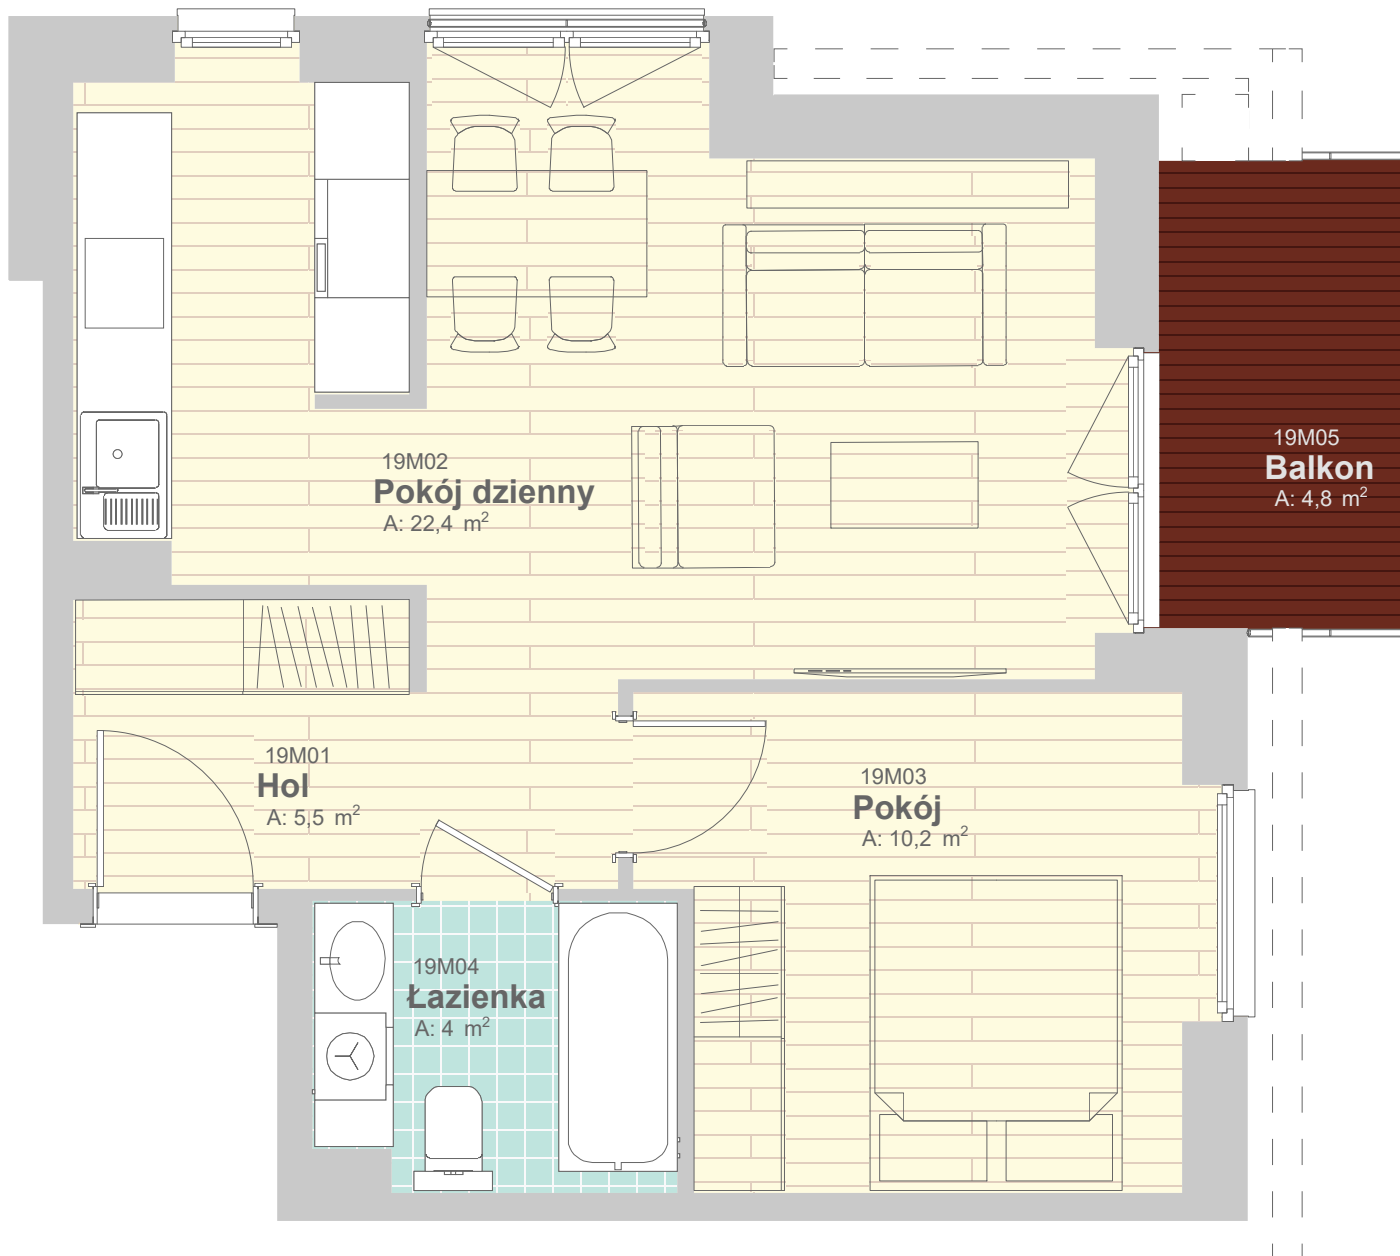

**BUDYNEK MIESZKALNY
WIELORODZINNY**

ul. Dzielna 18
05-075 Warszawa

**LOKAL NUMER
19**

powierzchnia: 42,1 m²

ilość pokoi: 2

kondygnacja: II piętro

UWAGA: Przedstawione rozwiązania mogą ulec zmianie.
Materiały graficzne mają charakter informacyjny
i nie stanowią oferty handlowej w rozumieniu
art. 66 § 1 Kodeksu Cywilnego.