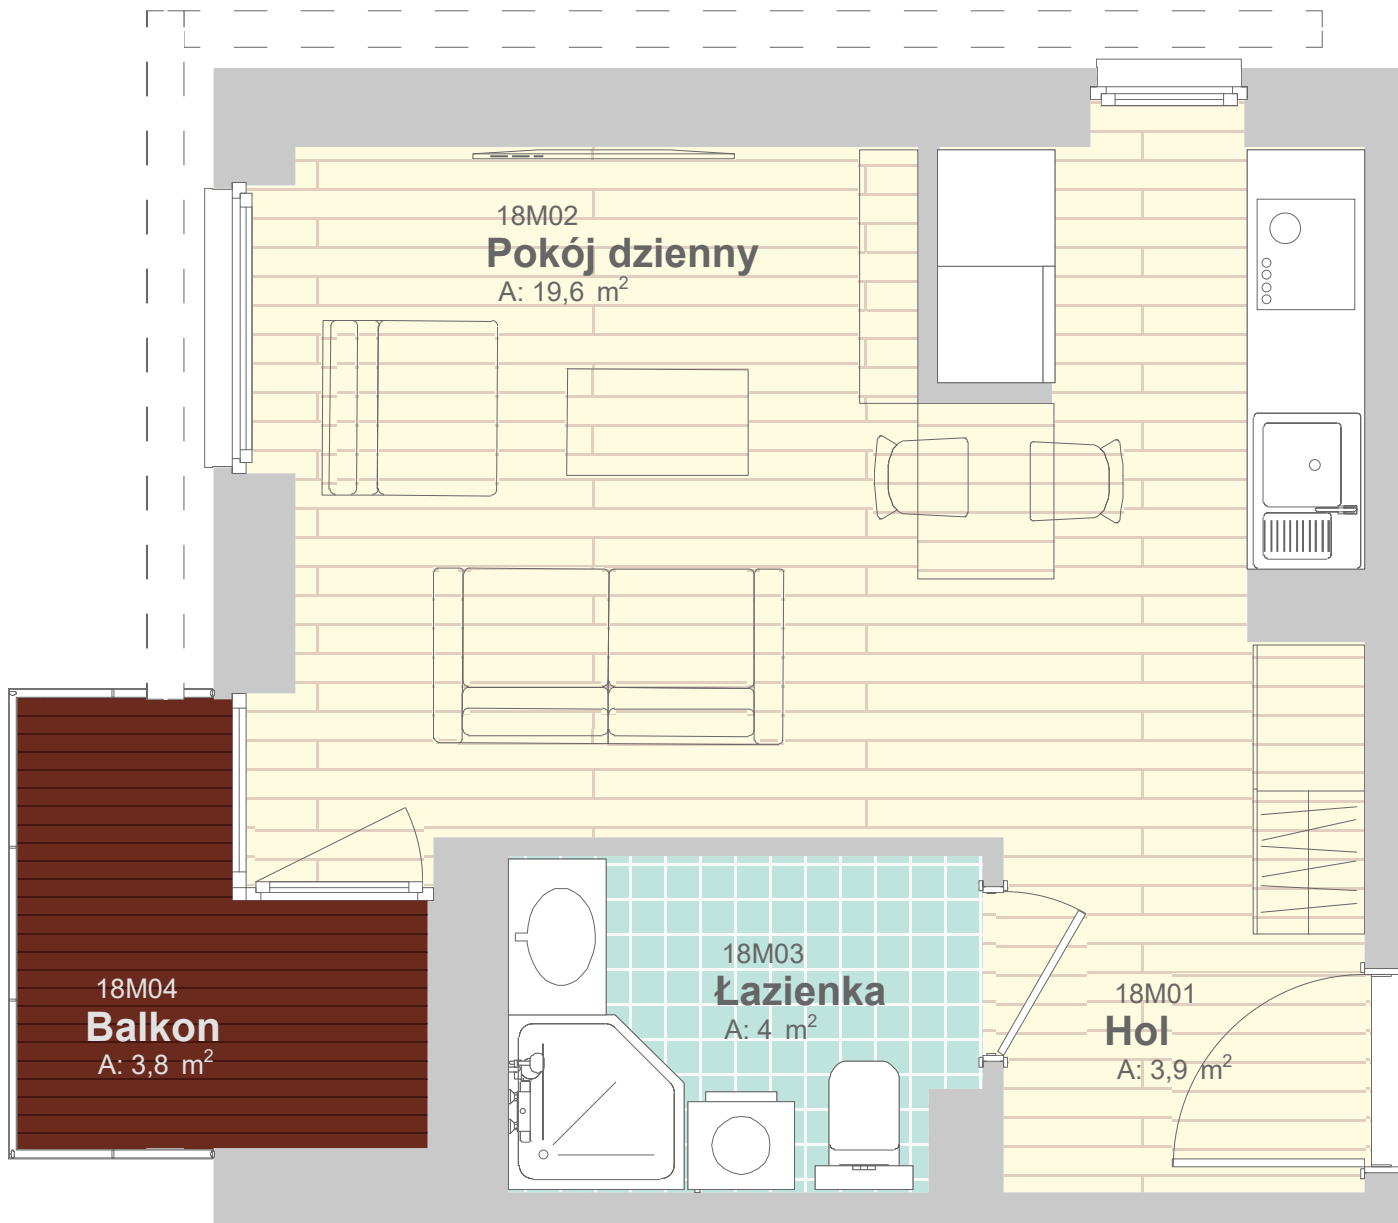

**BUDYNEK MIESZKALNY
WIELORODZINNY**

ul. Dzielna 18
05-075 Warszawa

**LOKAL NUMER
18**

powierzchnia: 27,5 m²

ilość pokoi: 1

kondygnacja: II piętro

UWAGA: Przedstawione rozwiązania mogą ulec zmianie.
Materiały graficzne mają charakter informacyjny
i nie stanowią oferty handlowej w rozumieniu
art. 66 § 1 Kodeksu Cywilnego.