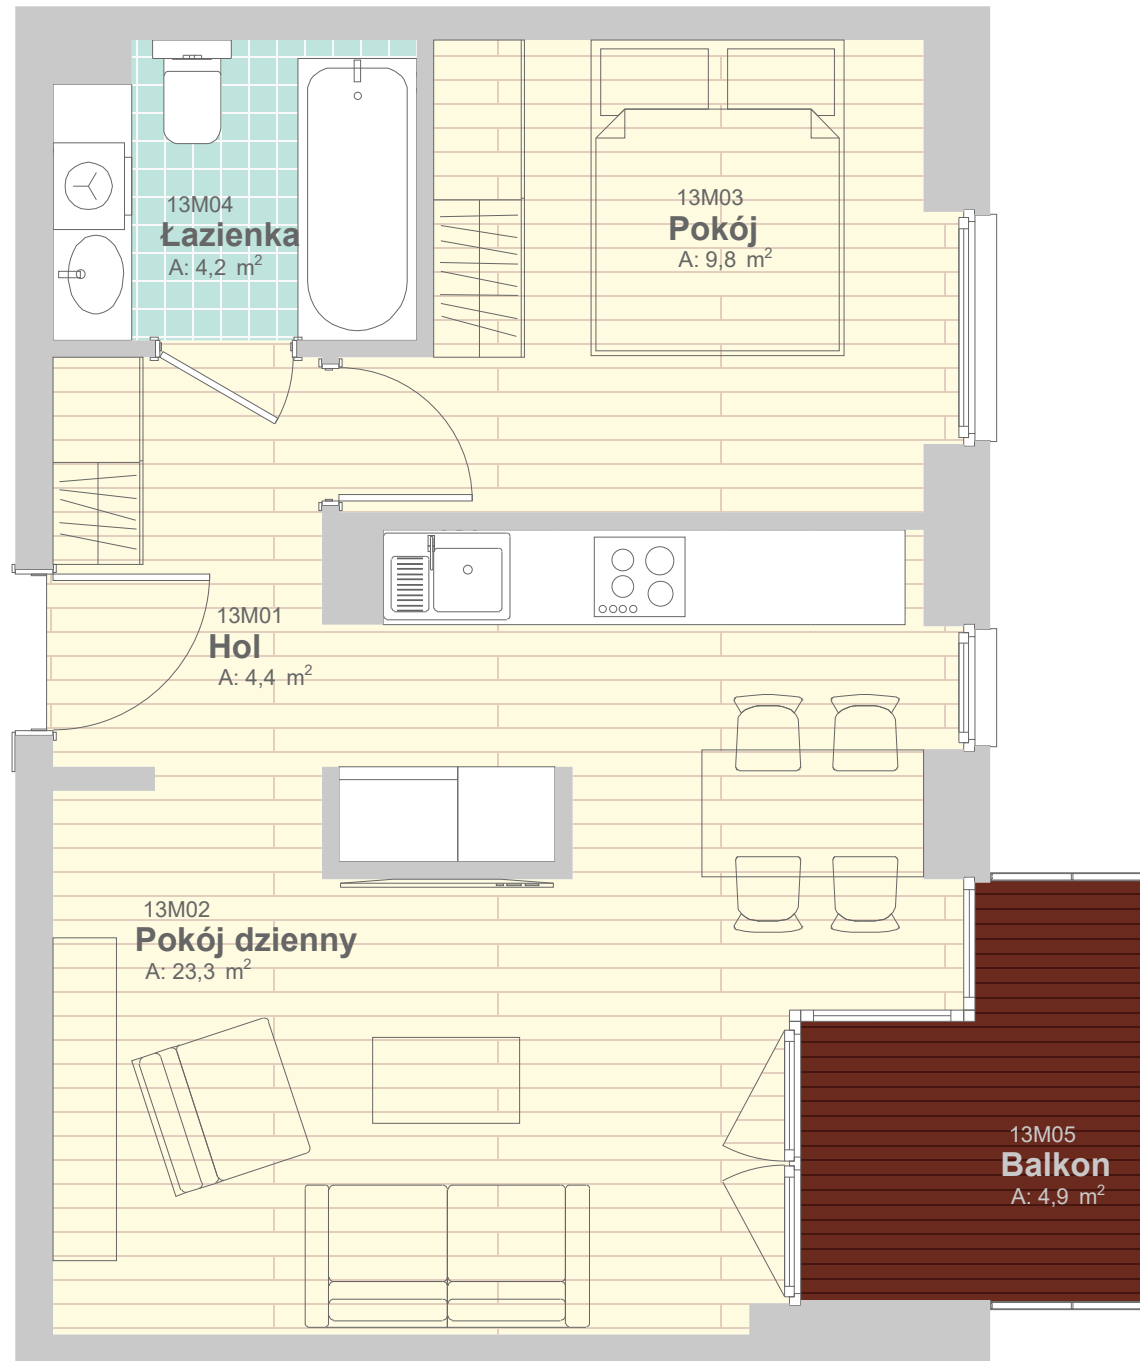

**BUDYNEK MIESZKALNY
WIELORODZINNY**

ul. Dzielna 18
05-075 Warszawa

**LOKAL NUMER
13**

powierzchnia: 41,7 m²

ilość pokoi: 2

kondygnacja: I piętro

UWAGA: Przedstawione rozwiązania mogą ulec zmianie.
Materiały graficzne mają charakter informacyjny
i nie stanowią oferty handlowej w rozumieniu
art. 66 § 1 Kodeksu Cywilnego.