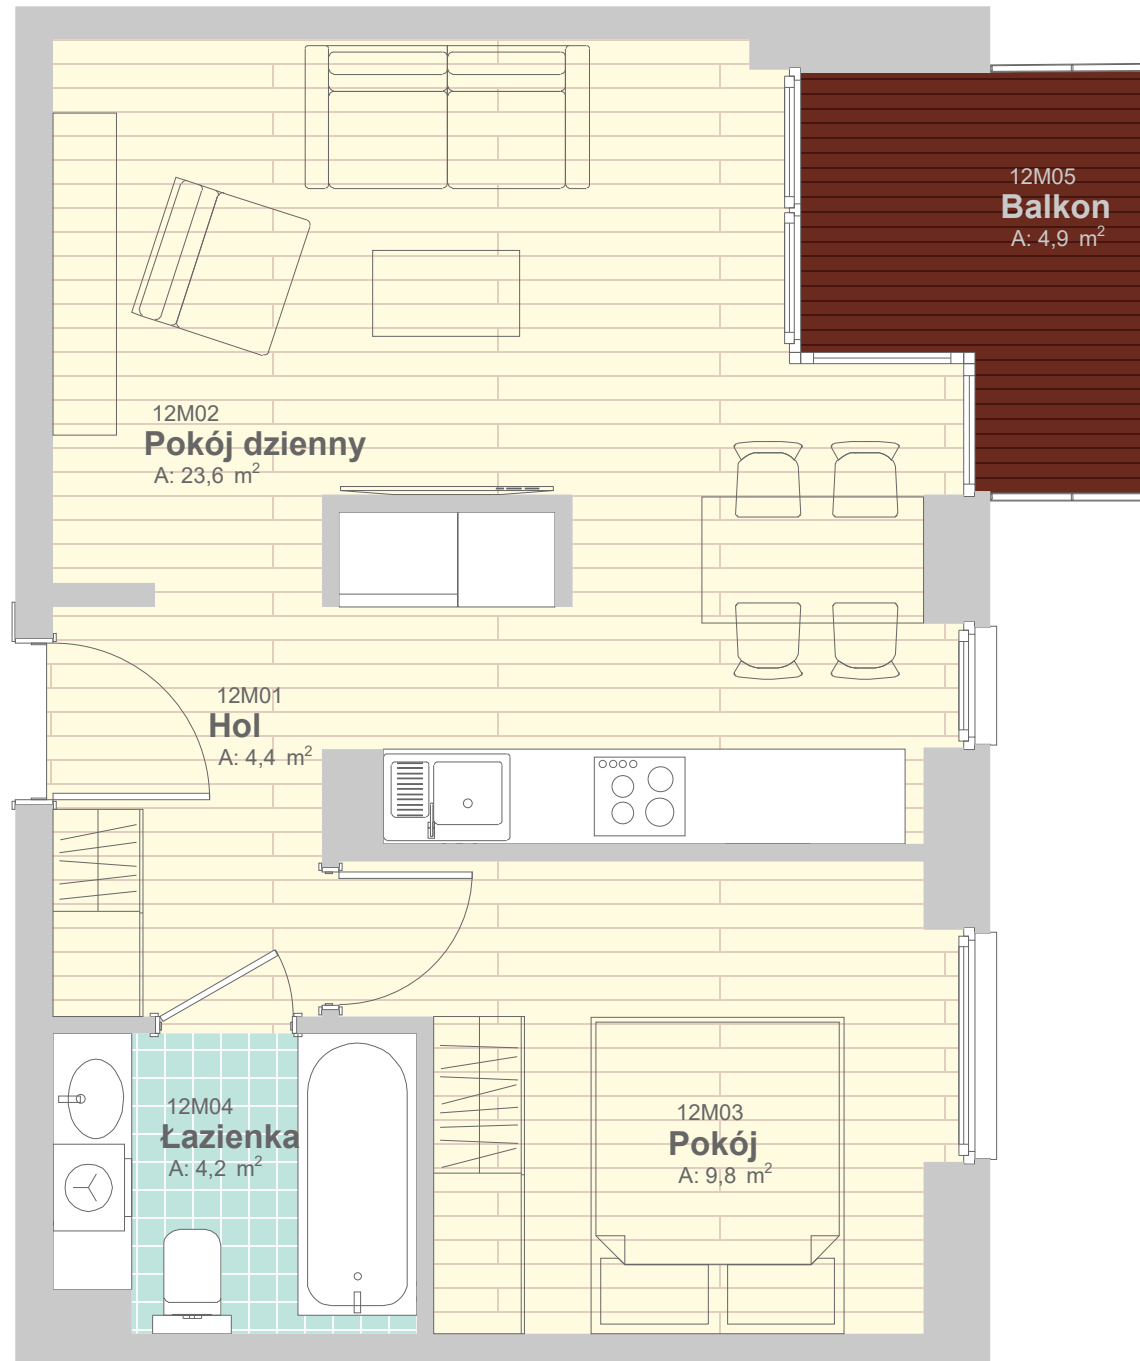

**BUDYNEK MIESZKALNY  
WIELORODZINNY**

ul. Dzielna 18  
05-075 Warszawa

**LOKAL NUMER  
12**

powierzchnia: 42 m<sup>2</sup>

ilość pokoi: 2

kondygnacja: I piętro

UWAGA: Przedstawione rozwiązania mogą ulec zmianie.  
Materiały graficzne mają charakter informacyjny  
i nie stanowią oferty handlowej w rozumieniu  
art. 66 § 1 Kodeksu Cywilnego.