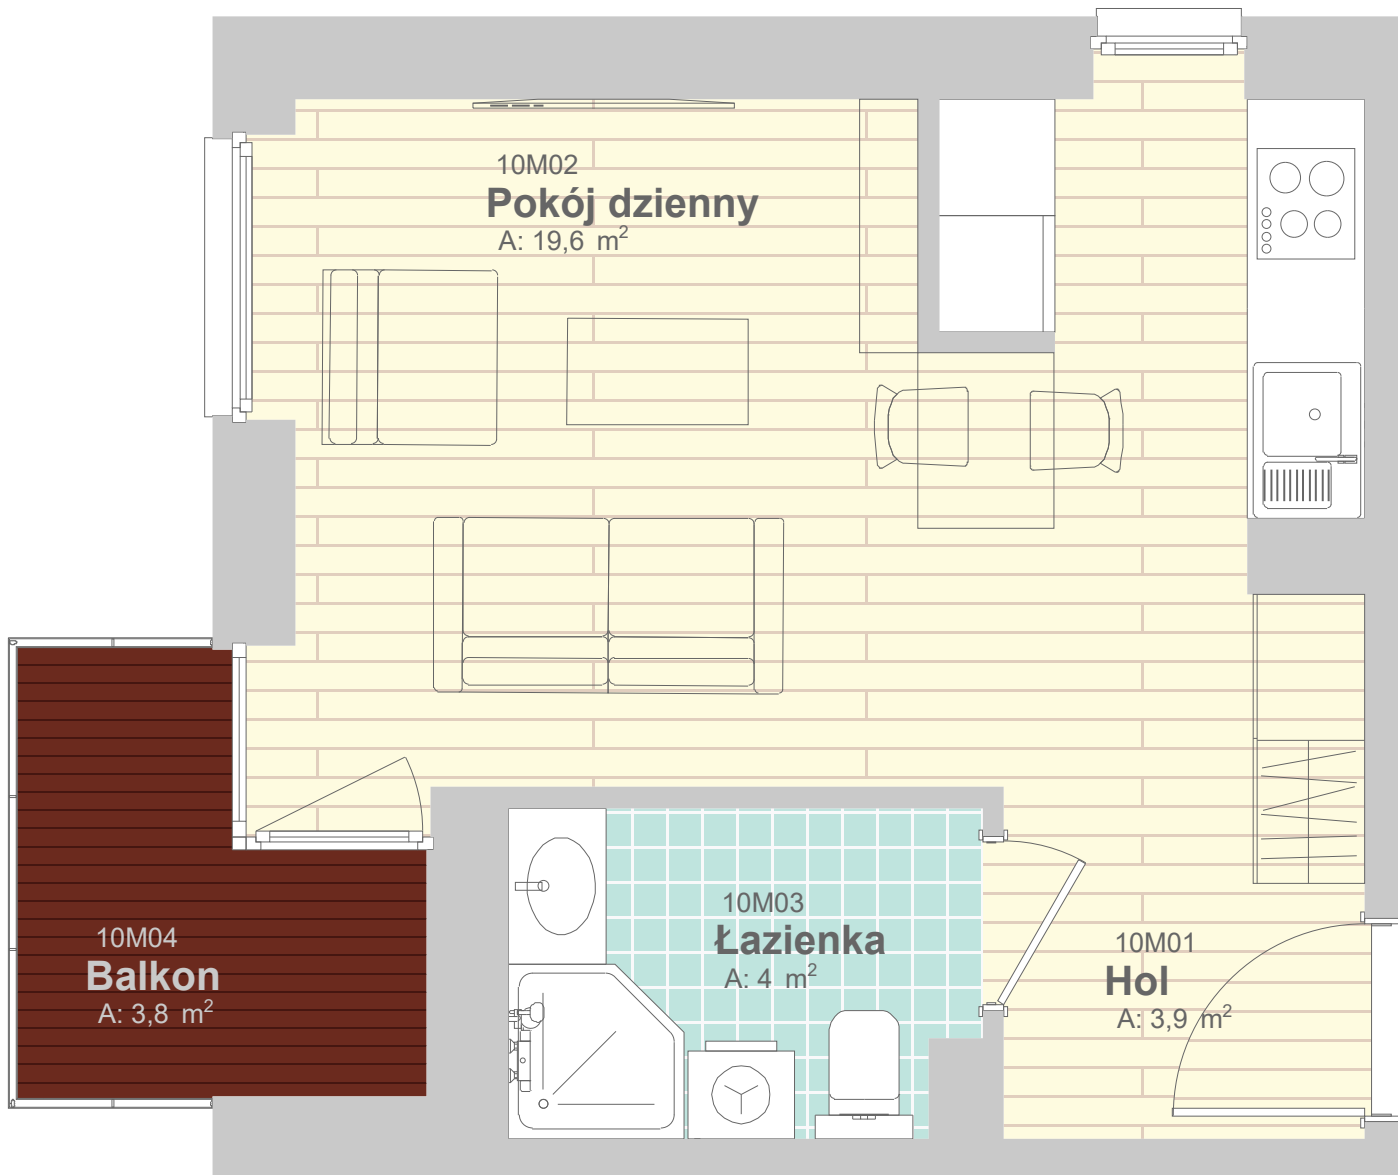

**BUDYNEK MIESZKALNY
WIELORODZINNY**

ul. Dzielna 18
05-075 Warszawa

**LOKAL NUMER
10**

powierzchnia: 27,5 m²

ilość pokoi: 1

kondygnacja: I piętro

UWAGA: Przedstawione rozwiązania mogą ulec zmianie.
Materiały graficzne mają charakter informacyjny
i nie stanowią oferty handlowej w rozumieniu
art. 66 § 1 Kodeksu Cywilnego.