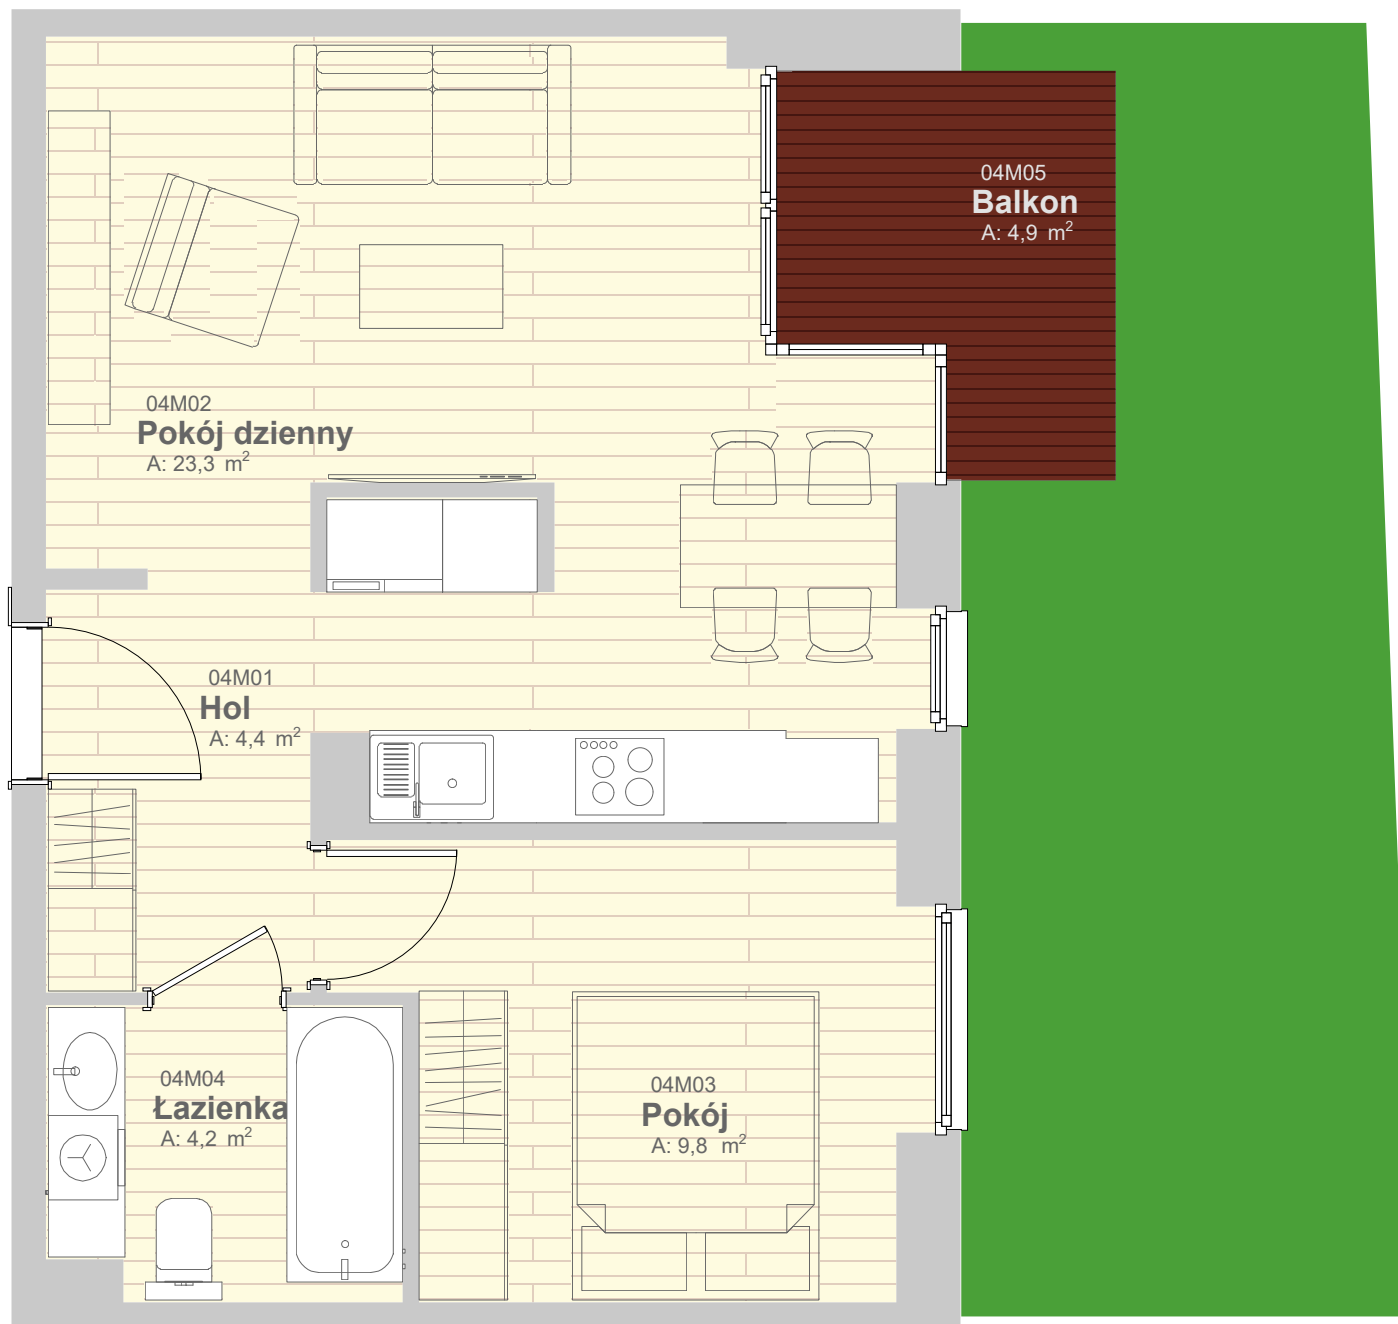

**BUDYNEK MIESZKALNY  
WIELORODZINNY**

ul. Dzielna 18  
05-075 Warszawa

**LOKAL NUMER**

**4**

powierzchnia: 41,7 m<sup>2</sup>

ilość pokoi: 2

kondygnacja: parter

**UWAGA:** Przedstawione rozwiązania mogą ulec zmianie.  
Materiały graficzne mają charakter informacyjny  
i nie stanowią oferty handlowej w rozumieniu  
art. 66 § 1 Kodeksu Cywilnego.