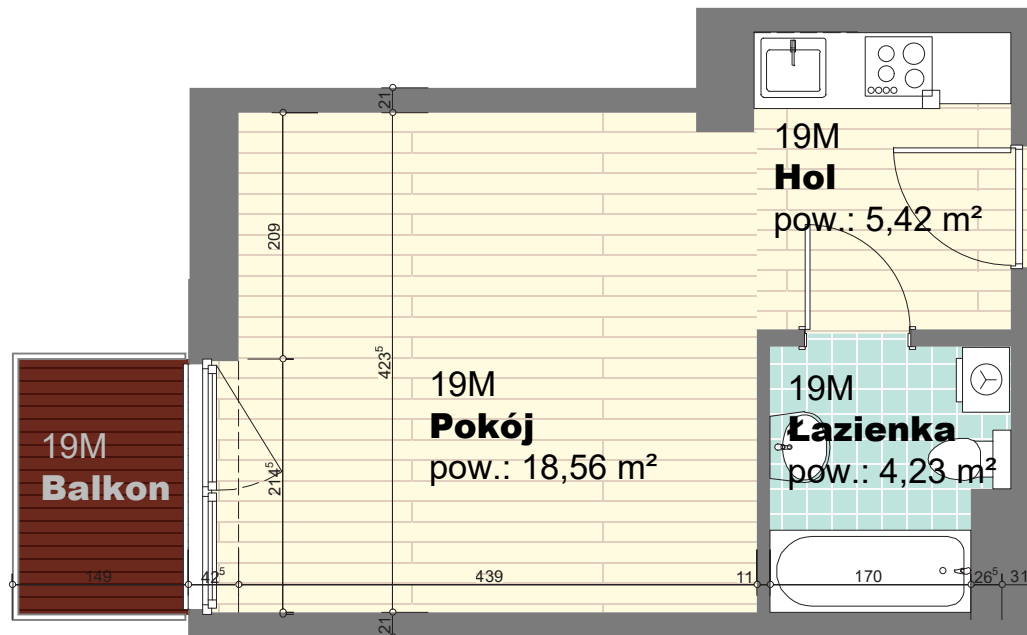

**BUDYNEK MIESZKALNY  
WIELORODZINNY**

ul. Stanisława Fiszera 21  
04-402 Warszawa

**LOKAL NUMER  
19**

powierzchnia: 28,21 m<sup>2</sup>

ilość pokoi: 1

kondygnacja: III piętro

UWAGA: Przedstawione rozwiązania mogą ulec zmianie.  
Materiały graficzne mają charakter informacyjny  
i nie stanowią oferty handlowej w rozumieniu  
art. 66 § 1 Kodeksu Cywilnego.