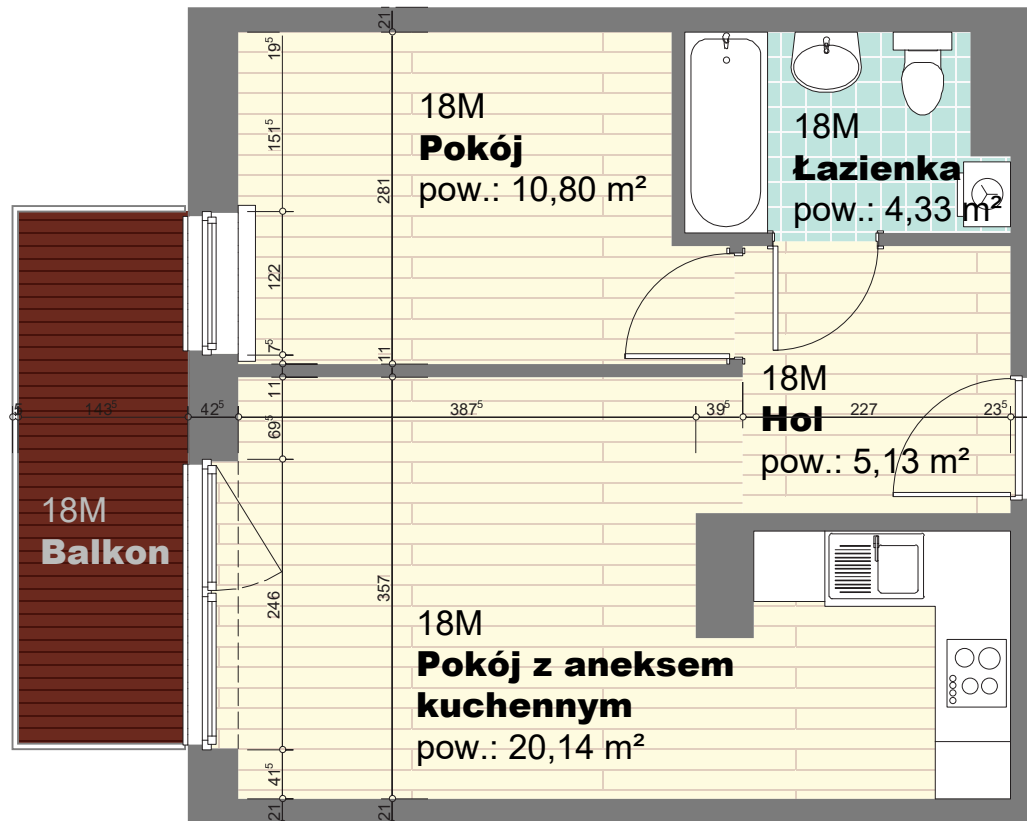

**BUDYNEK MIESZKALNY  
WIELORODZINNY**

ul. Stanisława Fiszera 21  
04-402 Warszawa

**LOKAL NUMER  
18**

powierzchnia: 40,40 m<sup>2</sup>

ilość pokoi: 2

kondygnacja: III piętro

UWAGA: Przedstawione rozwiązania mogą ulec zmianie.  
Materiały graficzne mają charakter informacyjny  
i nie stanowią oferty handlowej w rozumieniu  
art. 66 § 1 Kodeksu Cywilnego.