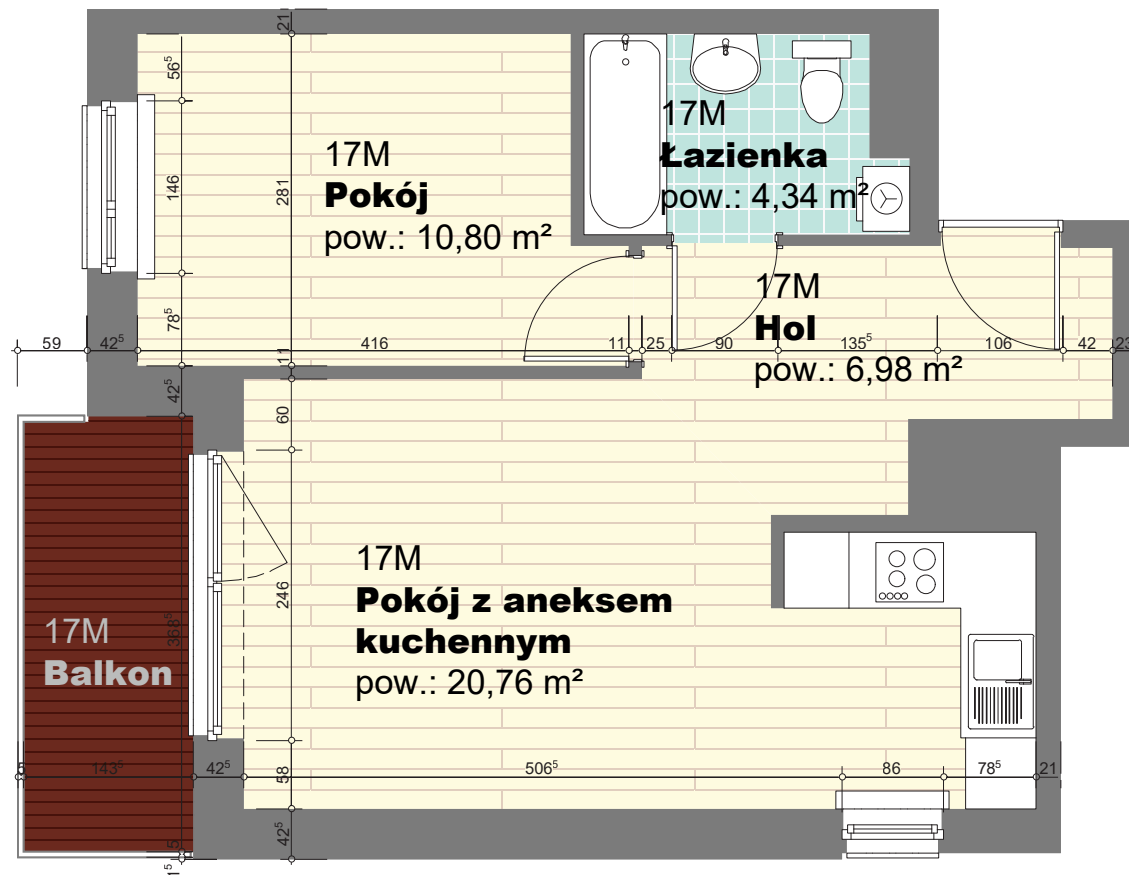

**BUDYNEK MIESZKALNY  
WIELORODZINNY**

ul. Stanisława Fiszera 21  
04-402 Warszawa

**LOKAL NUMER**

**17**

powierzchnia: 42,88 m<sup>2</sup>

ilość pokoi: 2

kondygnacja: III piętro

UWAGA: Przedstawione rozwiązania mogą ulec zmianie.  
Materiały graficzne mają charakter informacyjny  
i nie stanowią oferty handlowej w rozumieniu  
art. 66 § 1 Kodeksu Cywilnego.