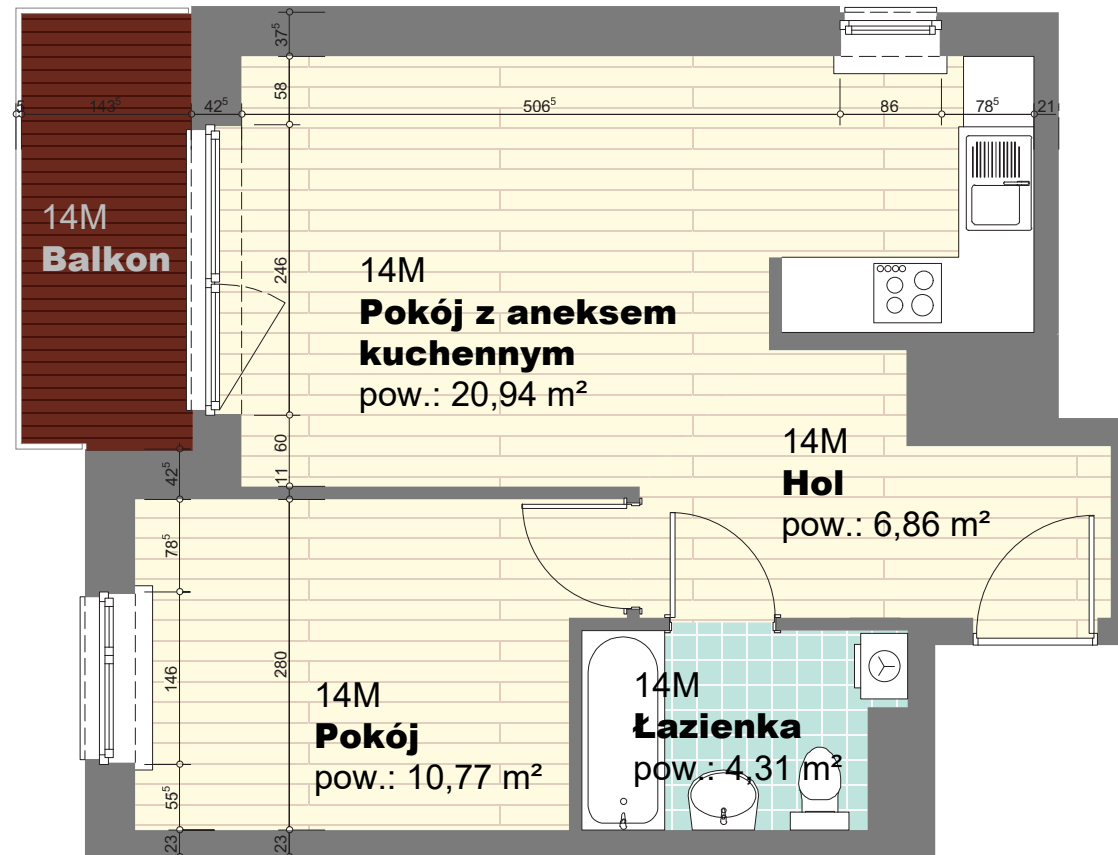

**BUDYNEK MIESZKALNY
WIELORODZINNY**

ul. Stanisława Fiszera 21
04-402 Warszawa

LOKAL NUMER

14

powierzchnia: 42,88 m²

ilość pokoi: 2

kondygnacja: II piętro

UWAGA: Przedstawione rozwiązania mogą ulec zmianie.
Materiały graficzne mają charakter informacyjny
i nie stanowią oferty handlowej w rozumieniu
art. 66 § 1 Kodeksu Cywilnego.