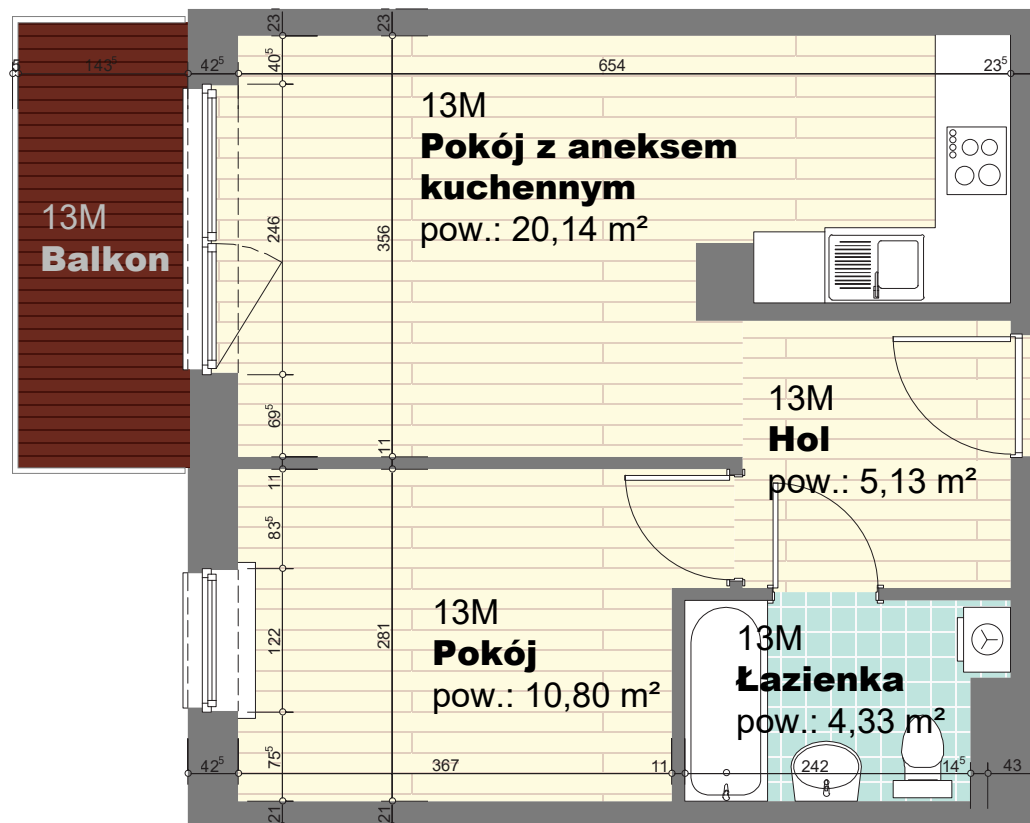

**BUDYNEK MIESZKALNY
WIELORODZINNY**

ul. Stanisława Fiszera 21
04-402 Warszawa

**LOKAL NUMER
13**

powierzchnia: 40,40 m²

ilość pokoi: 2

kondygnacja: II piętro

UWAGA: Przedstawione rozwiązania mogą ulec zmianie.
Materiały graficzne mają charakter informacyjny
i nie stanowią oferty handlowej w rozumieniu
art. 66 § 1 Kodeksu Cywilnego.