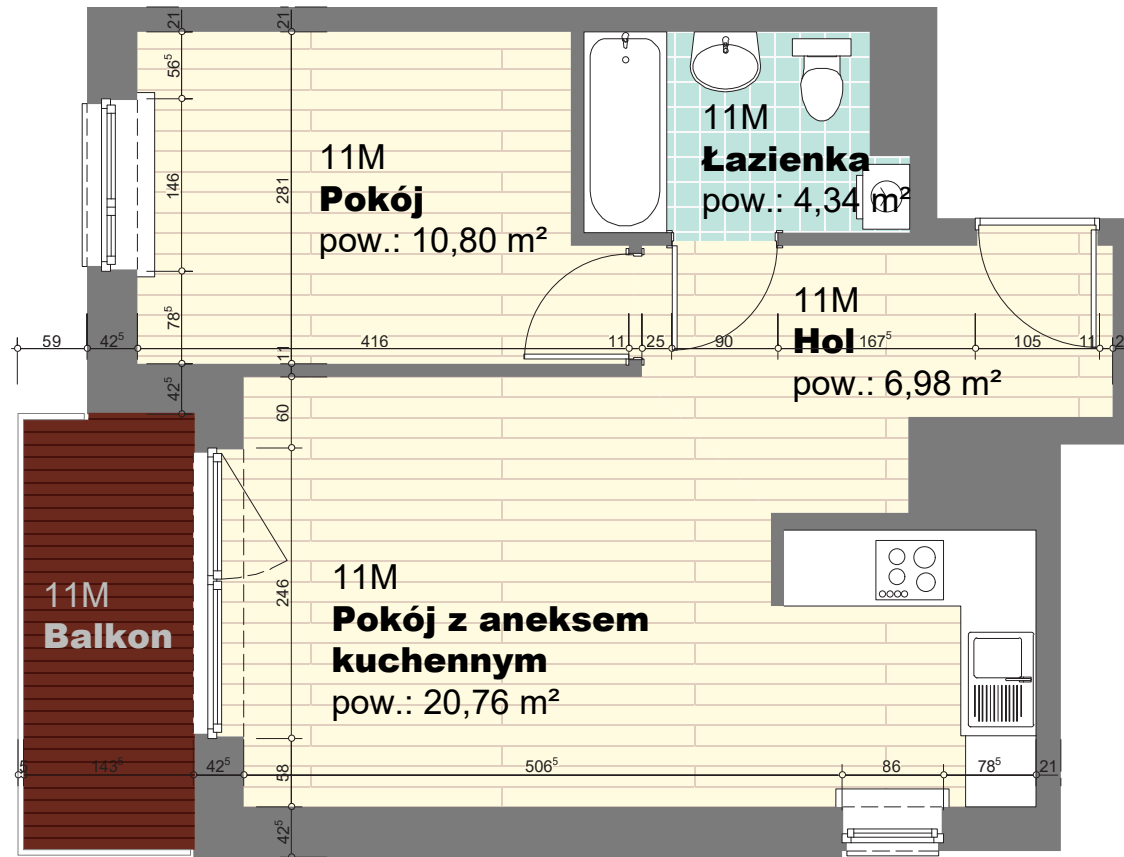

**BUDYNEK MIESZKALNY
WIELORODZINNY**

ul. Stanisława Fiszera 21
04-402 Warszawa

LOKAL NUMER

11

powierzchnia: 42,88 m²

ilość pokoi: 2

kondygnacja: II piętro

UWAGA: Przedstawione rozwiązania mogą ulec zmianie.
Materiały graficzne mają charakter informacyjny
i nie stanowią oferty handlowej w rozumieniu
art. 66 § 1 Kodeksu Cywilnego.