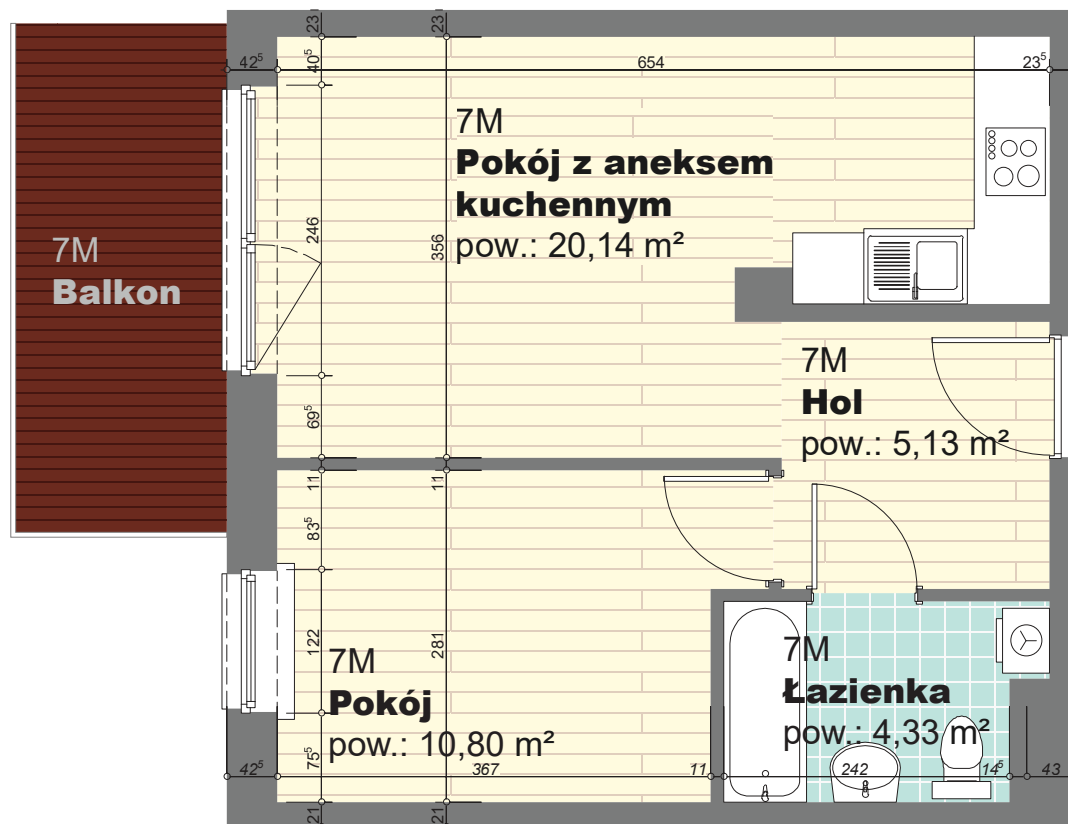

**BUDYNEK MIESZKALNY
WIELORODZINNY**

ul. Stanisława Fiszera 21
04-402 Warszawa

LOKAL NUMER

7

powierzchnia: 40,40 m²

ilość pokoi: 2

kondygnacja: I piętro

UWAGA: Przedstawione rozwiązania mogą ulec zmianie.
Materiały graficzne mają charakter informacyjny
i nie stanowią oferty handlowej w rozumieniu
art. 66 § 1 Kodeksu Cywilnego.