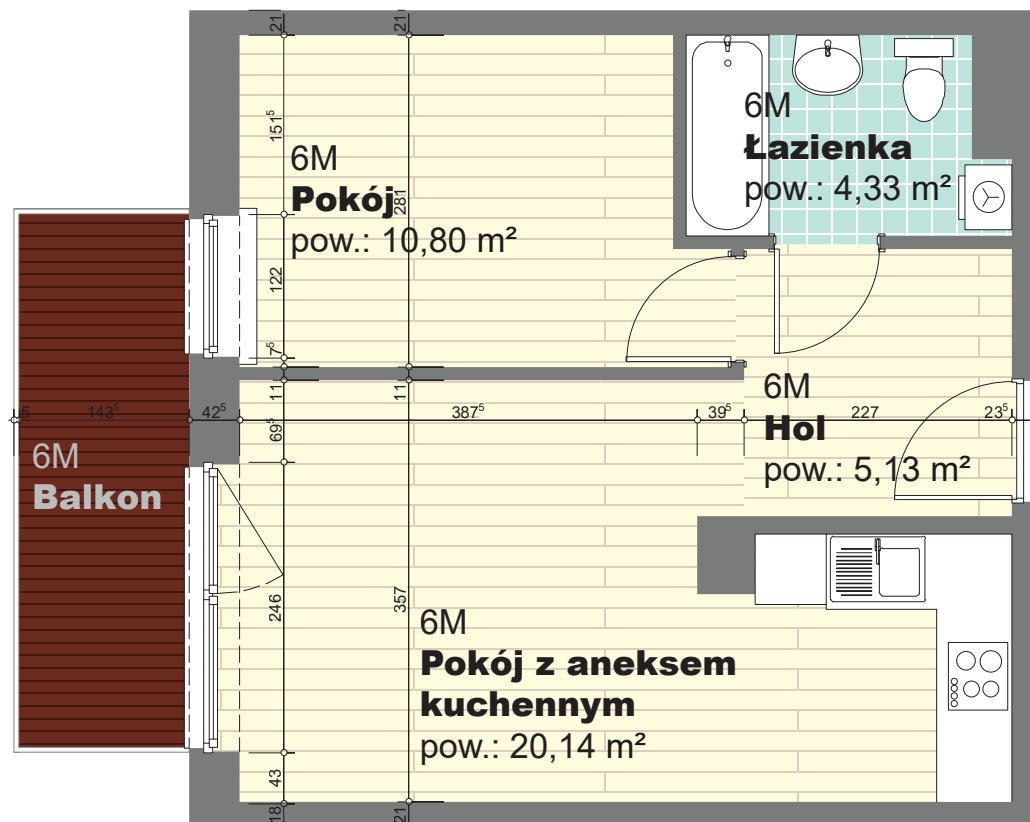

**BUDYNEK MIESZKALNY
WIELORODZINNY**

ul. Stanisława Fiszera 21
04-402 Warszawa

LOKAL NUMER

6

powierzchnia: 40,40 m²

ilość pokoi: 2

kondygnacja: I piętro

UWAGA: Przedstawione rozwiązania mogą ulec zmianie.
Materiały graficzne mają charakter informacyjny
i nie stanowią oferty handlowej w rozumieniu
art. 66 § 1 Kodeksu Cywilnego.