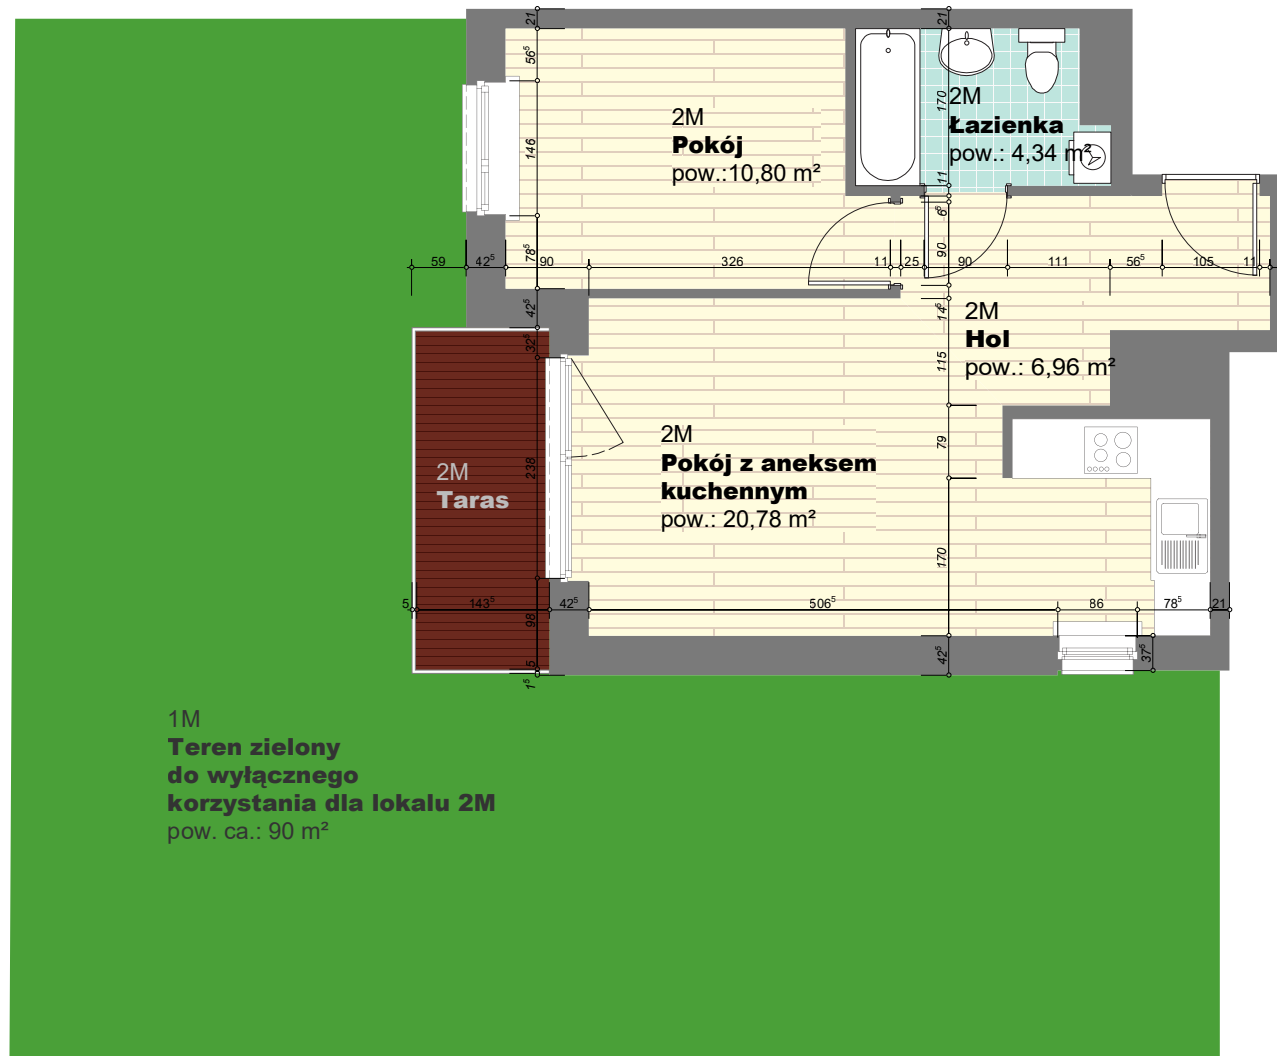

**BUDYNEK MIESZKALNY  
WIELORODZINNY**

ul. Stanisława Fiszera 21  
04-402 Warszawa

**LOKAL NUMER**

**2**

powierzchnia: 42,88 m<sup>2</sup>

ilość pokoi: 2

kondygnacja: parter

UWAGA: Przedstawione rozwiązania mogą ulec zmianie.  
Materiały graficzne mają charakter informacyjny  
i nie stanowią oferty handlowej w rozumieniu  
art. 66 § 1 Kodeksu Cywilnego.