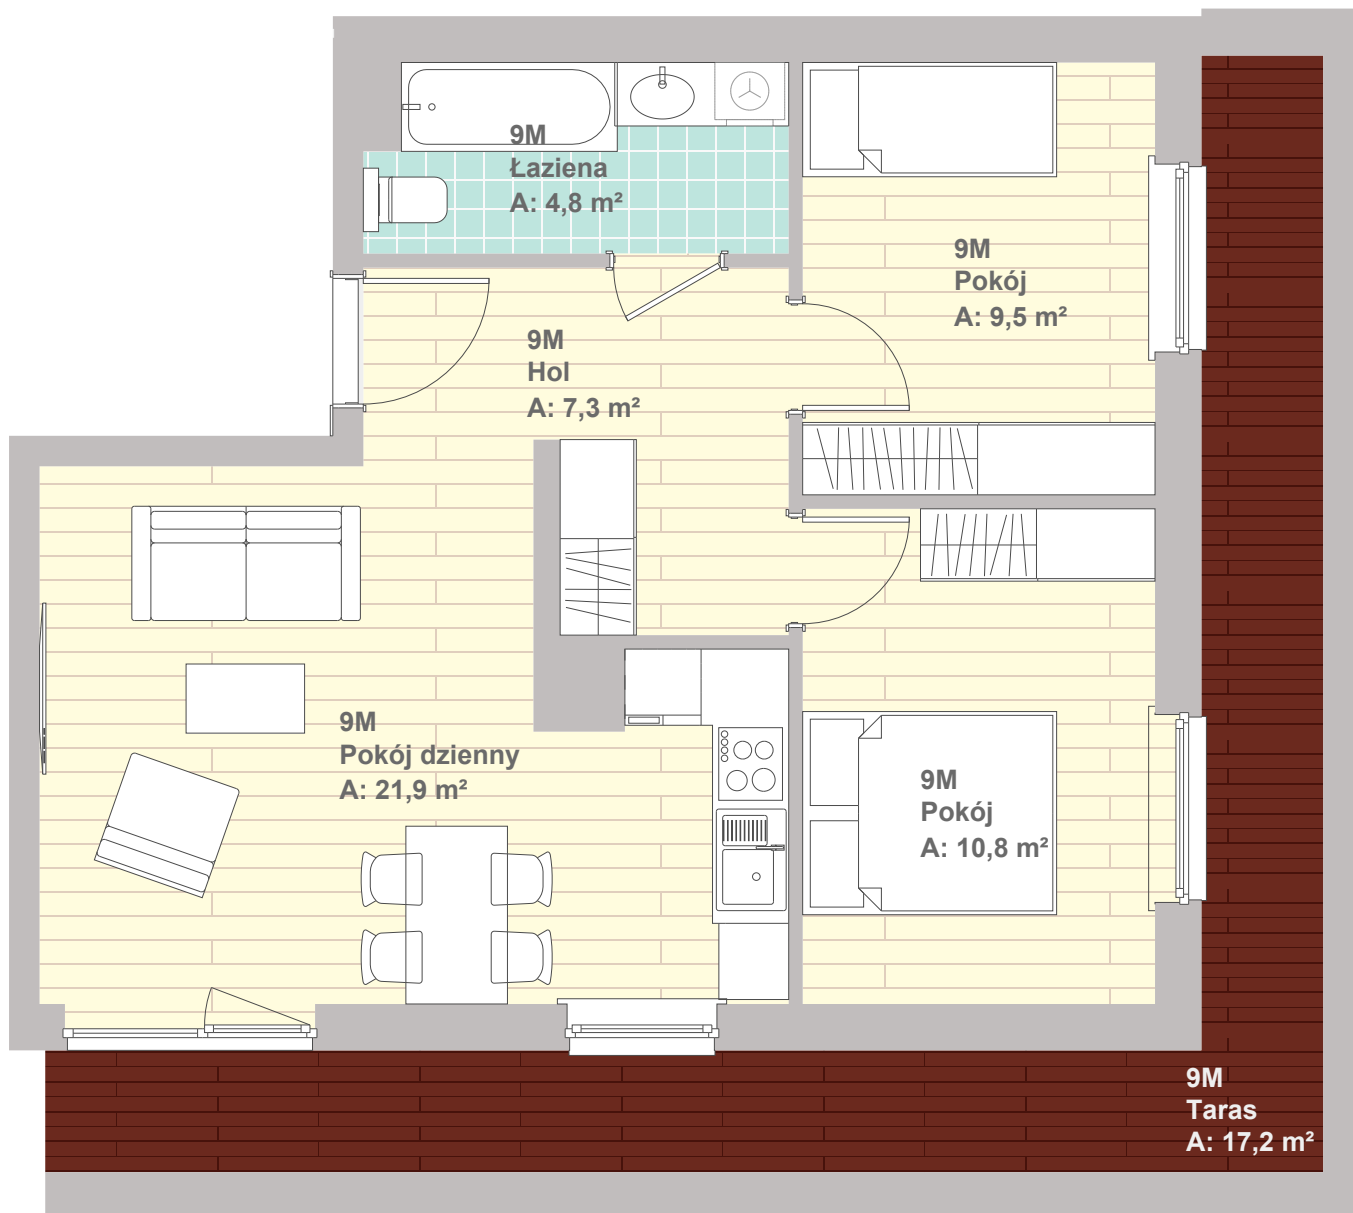

**BUDYNEK MIESZKALNY  
WIELORODZINNY**

ul. Franciszka Iłskiego 13  
04-479 Warszawa

**LOKAL NUMER**

**9**

powierzchnia: 54,32 m<sup>2</sup>

ilość pokoi: 3

kondygnacja: +3

0 1 2 3 4m