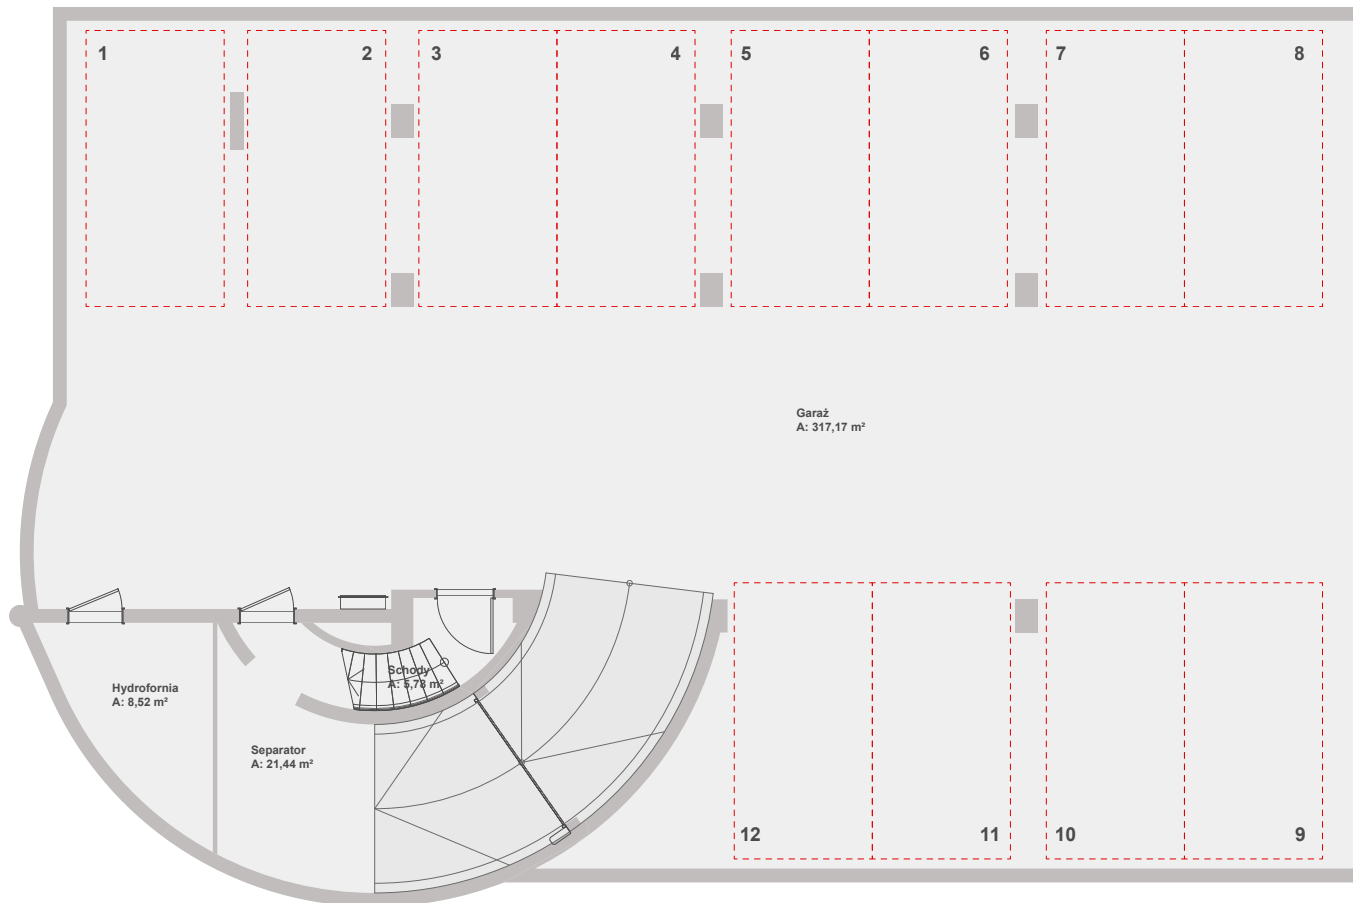

**BUDYNEK MIESZKALNY
WIELORODZINNY**

ul. Franciszka Iłskiego 13
04-479 Warszawa

**RZUT KONDYGNACJI
PARKING
PODZIEMNY**

UWAGA: Przedstawione rozwiązania mogą ulec zmianie.
Materiały graficzne mają charakter informacyjny
i nie stanowią oferty handlowej w rozumieniu
art. 66 § 1 Kodeksu Cywilnego.