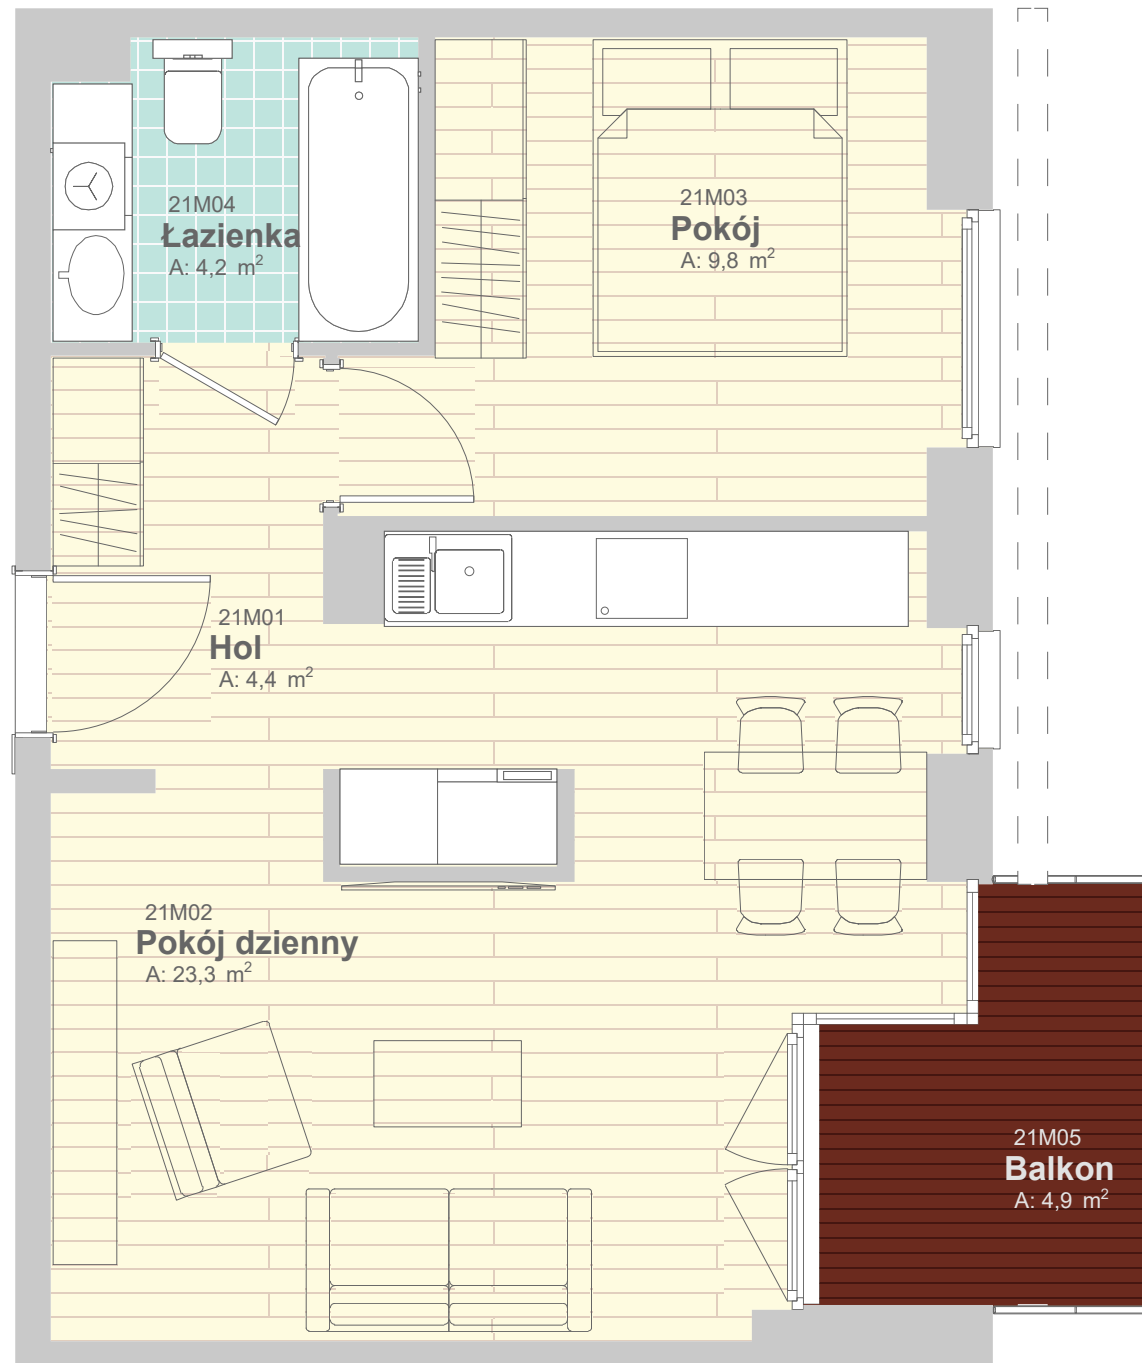

**BUDYNEK MIESZKALNY  
WIELORODZINNY**

ul. Dzielna 18  
05-075 Warszawa

**LOKAL NUMER  
21**

powierzchnia: 41,7 m<sup>2</sup>

ilość pokoi: 2

kondygnacja: II piętro

UWAGA: Przedstawione rozwiązania mogą ulec zmianie.  
Materiały graficzne mają charakter informacyjny  
i nie stanowią oferty handlowej w rozumieniu  
art. 66 § 1 Kodeksu Cywilnego.