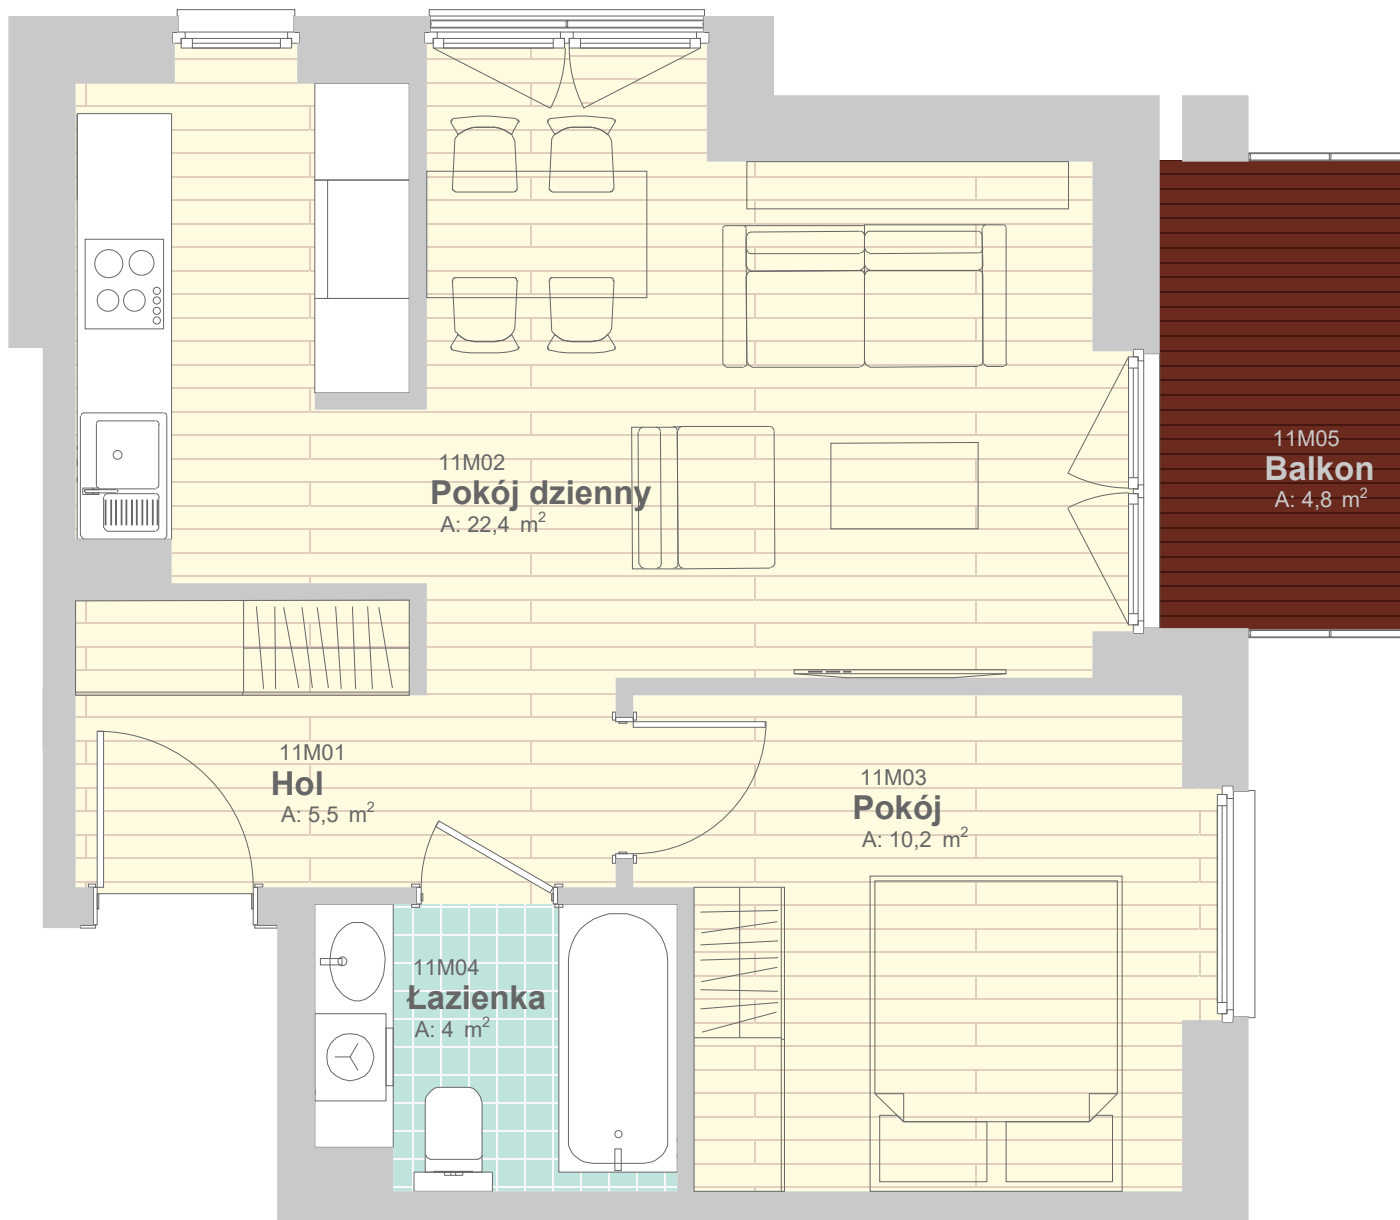

**BUDYNEK MIESZKALNY
WIELORODZINNY**

ul. Dzielna 18
05-075 Warszawa

LOKAL NUMER

11

powierzchnia: 42,1 m²

ilość pokoi: 2

kondygnacja: I piętro

UWAGA: Przedstawione rozwiązania mogą ulec zmianie.
Materiały graficzne mają charakter informacyjny
i nie stanowią oferty handlowej w rozumieniu
art. 66 § 1 Kodeksu Cywilnego.