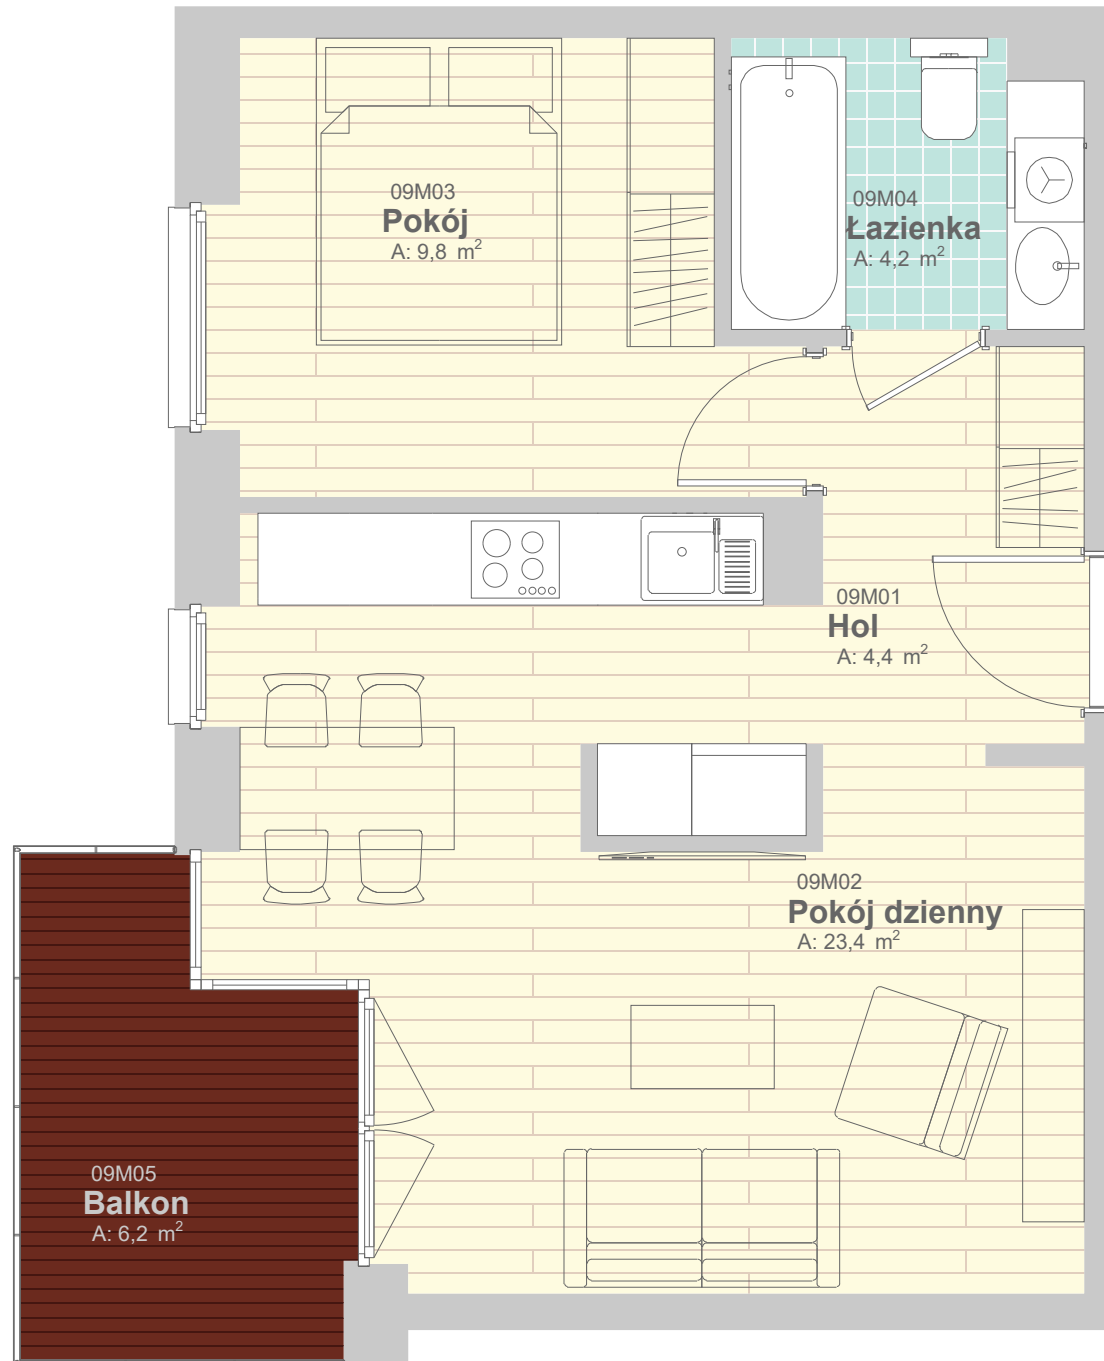

**BUDYNEK MIESZKALNY
WIELORODZINNY**

ul. Dzielna 18
05-075 Warszawa

**LOKAL NUMER
9**

powierzchnia: 41,8 m²

ilość pokoi: 2

kondygnacja: I piętro

UWAGA: Przedstawione rozwiązania mogą ulec zmianie.
Materiały graficzne mają charakter informacyjny
i nie stanowią oferty handlowej w rozumieniu
art. 66 § 1 Kodeksu Cywilnego.