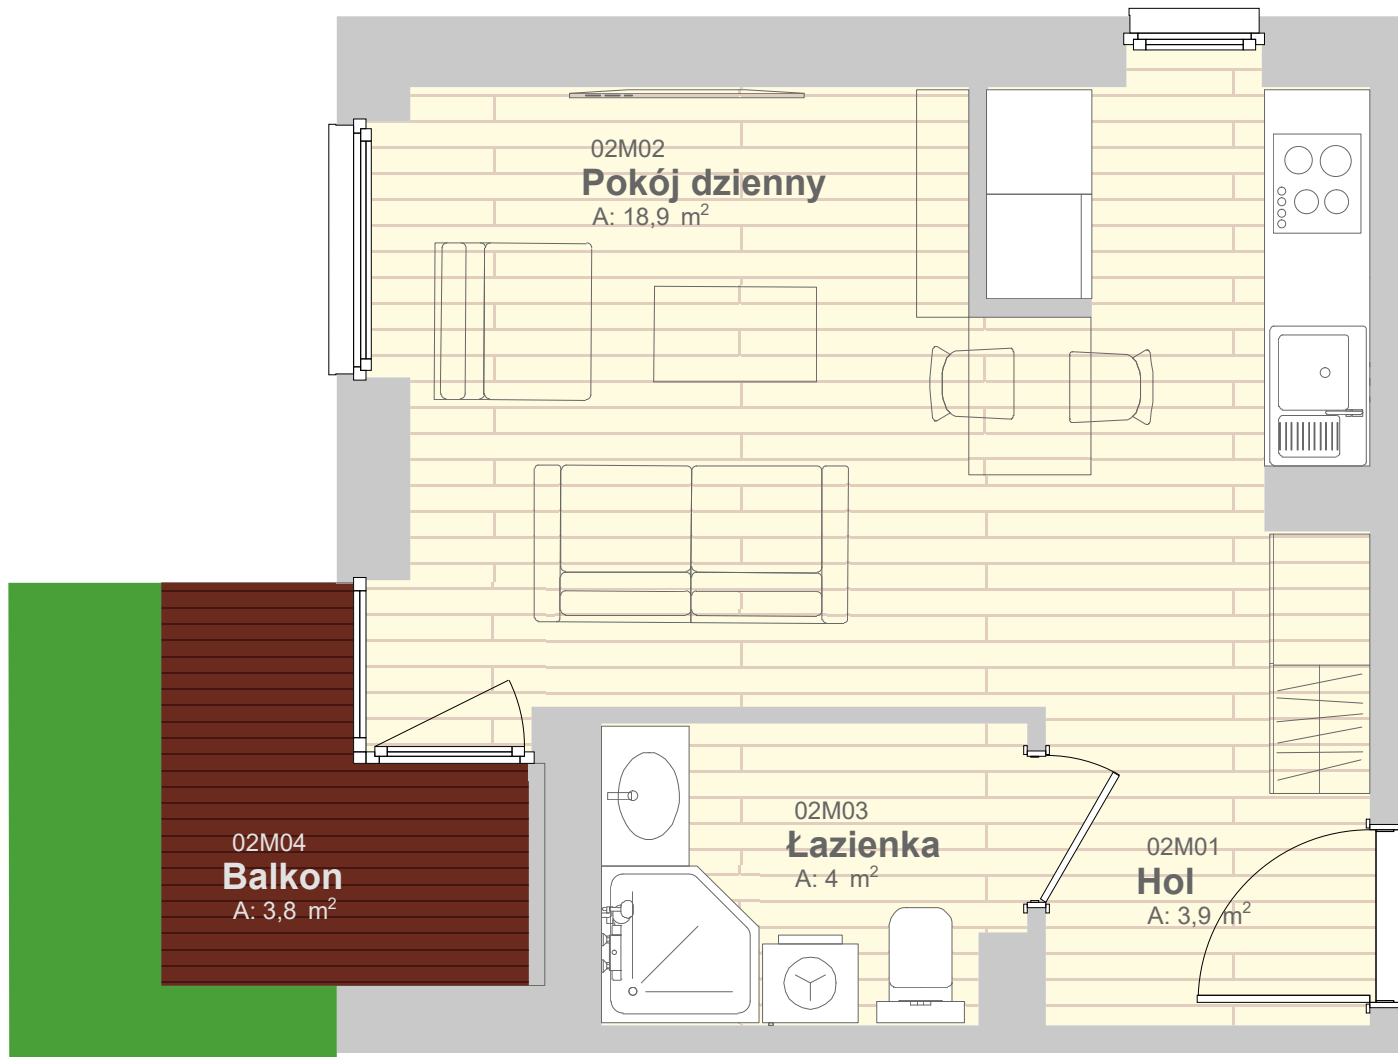

**BUDYNEK MIESZKALNY  
WIELORODZINNY**

ul. Dzielna 18  
05-075 Warszawa

**LOKAL NUMER  
2**

powierzchnia: 26,8 m<sup>2</sup>

ilość pokoi: 1

kondygnacja: parter

**UWAGA:** Przedstawione rozwiązania mogą ulec zmianie.  
Materiały graficzne mają charakter informacyjny  
i nie stanowią oferty handlowej w rozumieniu  
art. 66 § 1 Kodeksu Cywilnego.